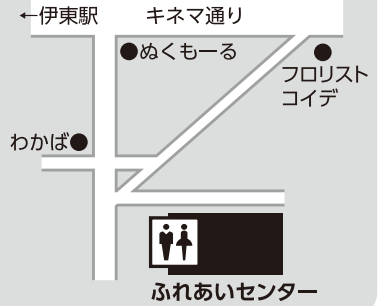

10th サンデーキネママーケット

案内図

記載のある
キネマ通り加盟店は
当日営業する店舗です。

店舗の都合により内容が変更となる場合があります。

お願い

- トイレはふれあいセンターをご利用ください。
- ゴミはお持ち帰りになるか、出店店舗が用意したゴミ入れがある場合はそちらに捨ててください。
- 喫煙所以外での喫煙はご遠慮ください。

23 ひもの販売、焼き物等 山六ひもの店	24 クレープ、ガレット等 よつば屋	25 鹿肉ジビエバターカレー等 天城ジビエ	26 戸田塩だっ手羽 戸田塩だっ手羽	27 国産鰻弁当・チンチン揚げ等 和食家一粋	28 かき氷 かき氷のひばり	29 お好み焼き・お酒 crazy pig	30 大玉たこ焼き はったご屋	31 から揚げ・油淋鶏・串焼き等 駿香楼	32 ラーメン・生ビール 麵奏 弥栄	33 野生獣肉加工食品 株式会社 森守	34 パン・焼き菓子 patisserie 甘青堂	35 ハンド、フットマッサージ等 ビューティーサロン sunflower	36 ハーバリウムのワークショップ等 Blue Copain	37 アジアン雑貨・ハワイアン雑貨等 バリネコアートスタジオ
-------------------------	-----------------------	--------------------------	-----------------------	---------------------------	-------------------	--------------------------	--------------------	-------------------------	---	------------------------	------------------------------	---	-----------------------------------	-----------------------------------