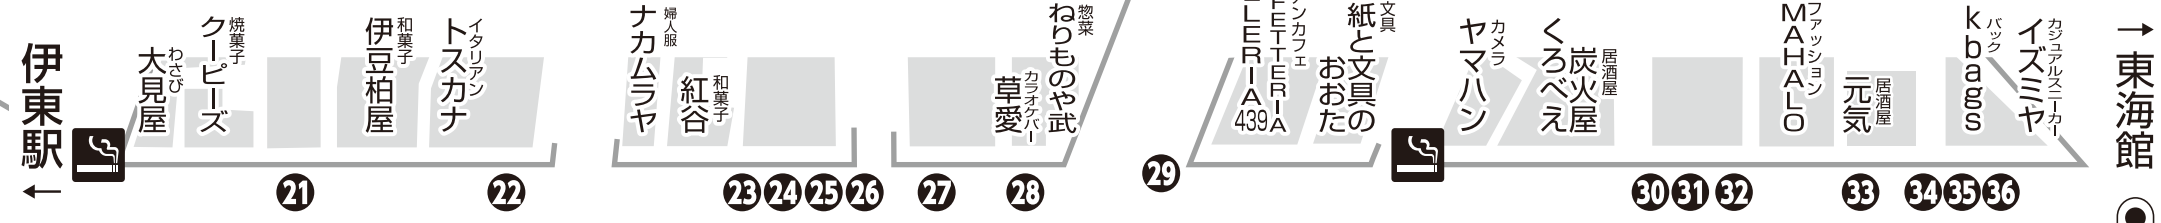

21 伊東温泉焼きそば (有) 田中屋製麺所	24 ドリームキャッチャー等 ウィッチクラフト	27 自家焙煎珈琲等 fluff coffee works
22 ピザ・パスタ・ビール ITALIAN HOUSE TOSCANA	25 染色スニーカー・染色雑貨 mamy's	28 餃子・かき氷 ねりものや 武
23 各種かき氷 かき氷のひばり	26 季節に合ったアクセサリ等 MSN	29 西伊豆手火山本枯れ醤油らぁ麺 うめロク商店

30 夏物最終セール・秋物等 セレクトショップ BEE HIVE	34 豚肉とチーズの浪乗めんち おやつ工房麻の葉
31 占いとカウンセリングによる整体ケア サロン ココロミ	35 鹿肉ジビエピタサンド等 天城ジビエ
32 ハンド、フットマッサージ等 ビューティーサロン sunflower	36 ひもの販売、焼き物等 山六ひもの店
33 縁日など 居酒屋 元気	

1 焼きたてのデニッシュパン等 cook Olive	5 お酒、カレー、ローストビーフ バード	9 ハンドメイドピアス・イヤリング ハンドメイドアクセサリ tmts
2 クロワッサンたい焼き たい焼き本舗	6 オイルマッサージ DHC 赤沢温泉郷	10 戸田塩だっ手羽 戸田塩だっ手羽
3 お好み焼き・お酒 crazy pig	7 かぎ針編み小物等 pieni	11 季節の素材を使った焼き菓子 CHIE お菓子とパンのアトリエ
4 手作り和菓子 菓匠 司	8 レンジハンドメイドアクセサリ le PORT	12 各種お茶の試飲、販売 まるかわ製茶