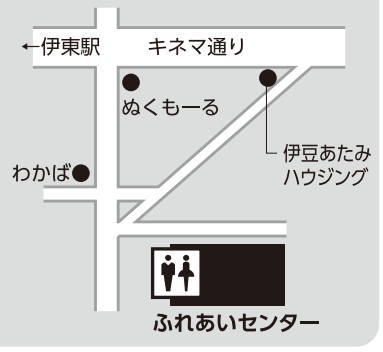

11th サンデーキネママーケット

案内図

記載のある
キネマ通り加盟店は
当日営業する店舗です。

店舗の都合により内容が変更となる場合があります。

お願い

- トイレはふれあいセンターをご利用ください。
- ゴミはお持ち帰りになるか、出店店舗が用意したゴミ入れがある場合はそちらに捨ててください。
- 喫煙所以外での喫煙はご遠慮ください。

21 伊東温泉焼きそば (有) 田中屋製麺所	24 ドリームキャッチャー等 ウィッチクラフト	27 自家焙煎珈琲等 fluff coffee works
22 ピザ・パスタ・ビール ITALIAN HOUSE TOSCANA	25 染色スニーカー・染色雑貨 mamy's	28 餃子・かき氷 ねりものや 武
23 各種かき氷 かき氷のひばり	26 季節に合ったアクセサリ等 MSN	29 西伊豆手火山本枯れ醤油らぁ麺 うめロク商店

20 子ども縁日
ハチ公ソース販売
キネマ通り