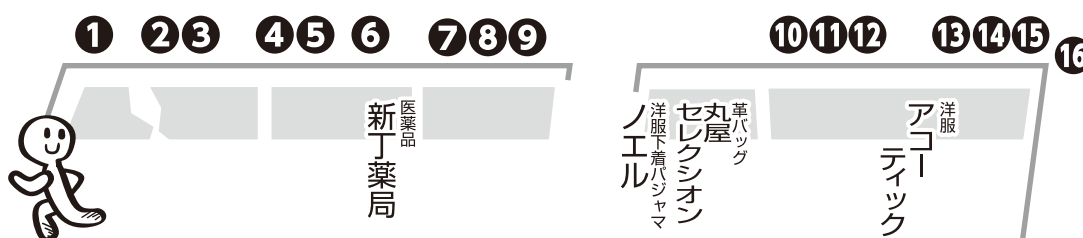

13th サンデーキネママーケット

案内図

記載のあるキネマ通り加盟店は
当日営業する店舗です。

店舗の都合により内容が変更となる場合があります。

21 伊東ジビエ 鹿肉ジビエピタサンド等	25 戸田塩だっ手羽 戸田塩だっ手羽	29 麺屋台 かじまや ラーメン
22 ITALIAN HOUSE TOSCANA PIZZA・スパゲティ等	26 トモズファクトリー 綿菓子等	30 セレクトショップ BEE HIVE 靴・バッグ等ワゴンセール
23 はったご屋 大玉たこ焼き	27 静岡おでん おがわ 静岡おでん	31 Takeyamayaketa / Handmade Bebe フェイクフードアクセサリー等
24 柿田川湧水カレー 柿田川の湧水の手作りカレー	28 炒飯専門 葬 - あさがお - 茶飯で作る絶品炒飯	32 ビューティーサロン sunflower ハンド、フットマッサージ等

— お願い —

- トイレはふれあいセンターをご利用ください。
- ゴミはお持ち帰りになるか、出店店舗が用意したゴミ入れがある場合はそちらに捨ててください。
- 喫煙所以外での喫煙はご遠慮ください。

1 cook Olive クックオリーブ 焼きたてのデニッシュパン	5 たい焼き本舗 クロワッサンたい焼き等	9 (有) 田中屋製麺所 伊東温泉焼きそば・焼き餃子
2 サンリオカフェワゴン サンリオキャラクターのクレープ	6 地域復興任意団体 R-ship ラバーブレス・Tシャツ等	10 おこたま本舗 おこたま
3 pizza pista Stagione 本格ナポリピッツァ	7 元気空間 kupupili 頭皮肩ケア	11 シフォンケーキそわ シフォンケーキ
4 patisserie 甘青堂 パン・オムレット	8 富貴包子楼 人気の中華点心	12 クレープショップ LinoLino クレープ各種

13 DHC 赤沢温泉郷 タイ古式マッサージ	17 麵奏 弥栄 ラーメン
14 HOAPILI アクセサリー・耳ほジュエリー	18 和ダイニング梅菟 モツ煮
15 neben G 手編み雑貨・わんこグッズ	19 キネマ通り
16 山六ひもの店 大特価干物	20 縁日のひばり ボールすくい・くじ引き