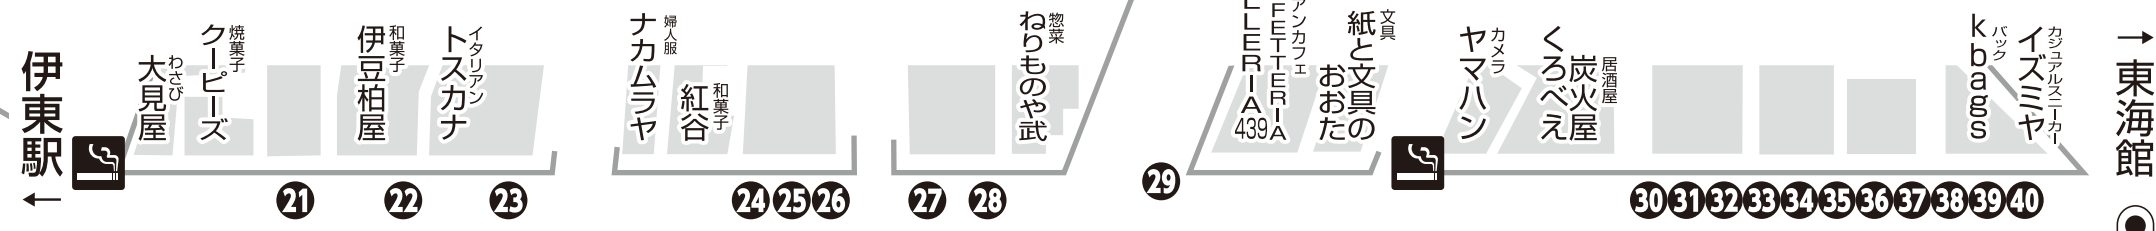

13th サンデーキネママーケット

案内図

記載のあるキネマ通り加盟店は
当日営業する店舗です。

店舗の都合により内容が変更となる場合があります。

21 伊東ジビエ 鹿肉ジビエピタサンド等	25 戸田塩だっ手羽 戸田塩だっ手羽	29 麺屋台 かじまや ラーメン
22 ITALIAN HOUSE TOSCANA PIZZA・スパゲティ等	26 トモズファクトリー 綿菓子等	30 セレクトショップ BEE HIVE 靴・バッグ等ワゴンセール
23 はったご屋 大玉たこ焼き	27 静岡おでん おがわ 静岡おでん	31 Takeyamayaketa / Handmade Bebe フェイクフードアクセサリー等
24 柿田川湧水カレー 柿田川の湧水の手作りカレー	28 炒飯専門 葬 - あさがお - 茶飯で作る絶品炒飯	32 ビューティーサロン sunflower ハンド、フットマッサージ等

— お願い —

- トイレはふれあいセンターをご利用ください。
- ゴミはお持ち帰りになるか、出店店舗が用意したゴミ入れがある場合はそちらに捨ててください。
- 喫煙所以外での喫煙はご遠慮ください。

1 cook Olive クックオリーブ 焼きたてのデニッシュパン	5 たい焼き本舗 クロワッサンたい焼き等	9 (有) 田中屋製麺所 伊東温泉焼きそば・焼き餃子
2 サンリオカフェワゴン サンリオキャラクターのクレープ	6 地域復興任意団体 R-ship ラバーブレス・Tシャツ等	10 おこたま本舗 おこたま
3 pizza pista Stagione 本格ナポリピッツァ	7 元気空間 kupupili 頭皮肩ケア	11 シフォンケーキそわ シフォンケーキ
4 patisserie 甘青堂 パン・オムレット	8 富貴包子楼 人気の中華点心	12 クレープショップ LinoLino クレープ各種

13 DHC 赤沢温泉郷 タイ古式マッサージ	17 麵奏 弥栄 ラーメン
14 HOAPILI アクセサリー・耳ほジュエリー	18 和ダイニング梅菟 モツ煮
15 neben G 手編み雑貨・わんこグッズ	19 キネマ通り
16 山六ひもの店 大特価干物	20 縁日のひばり ボールすくい・くじ引き