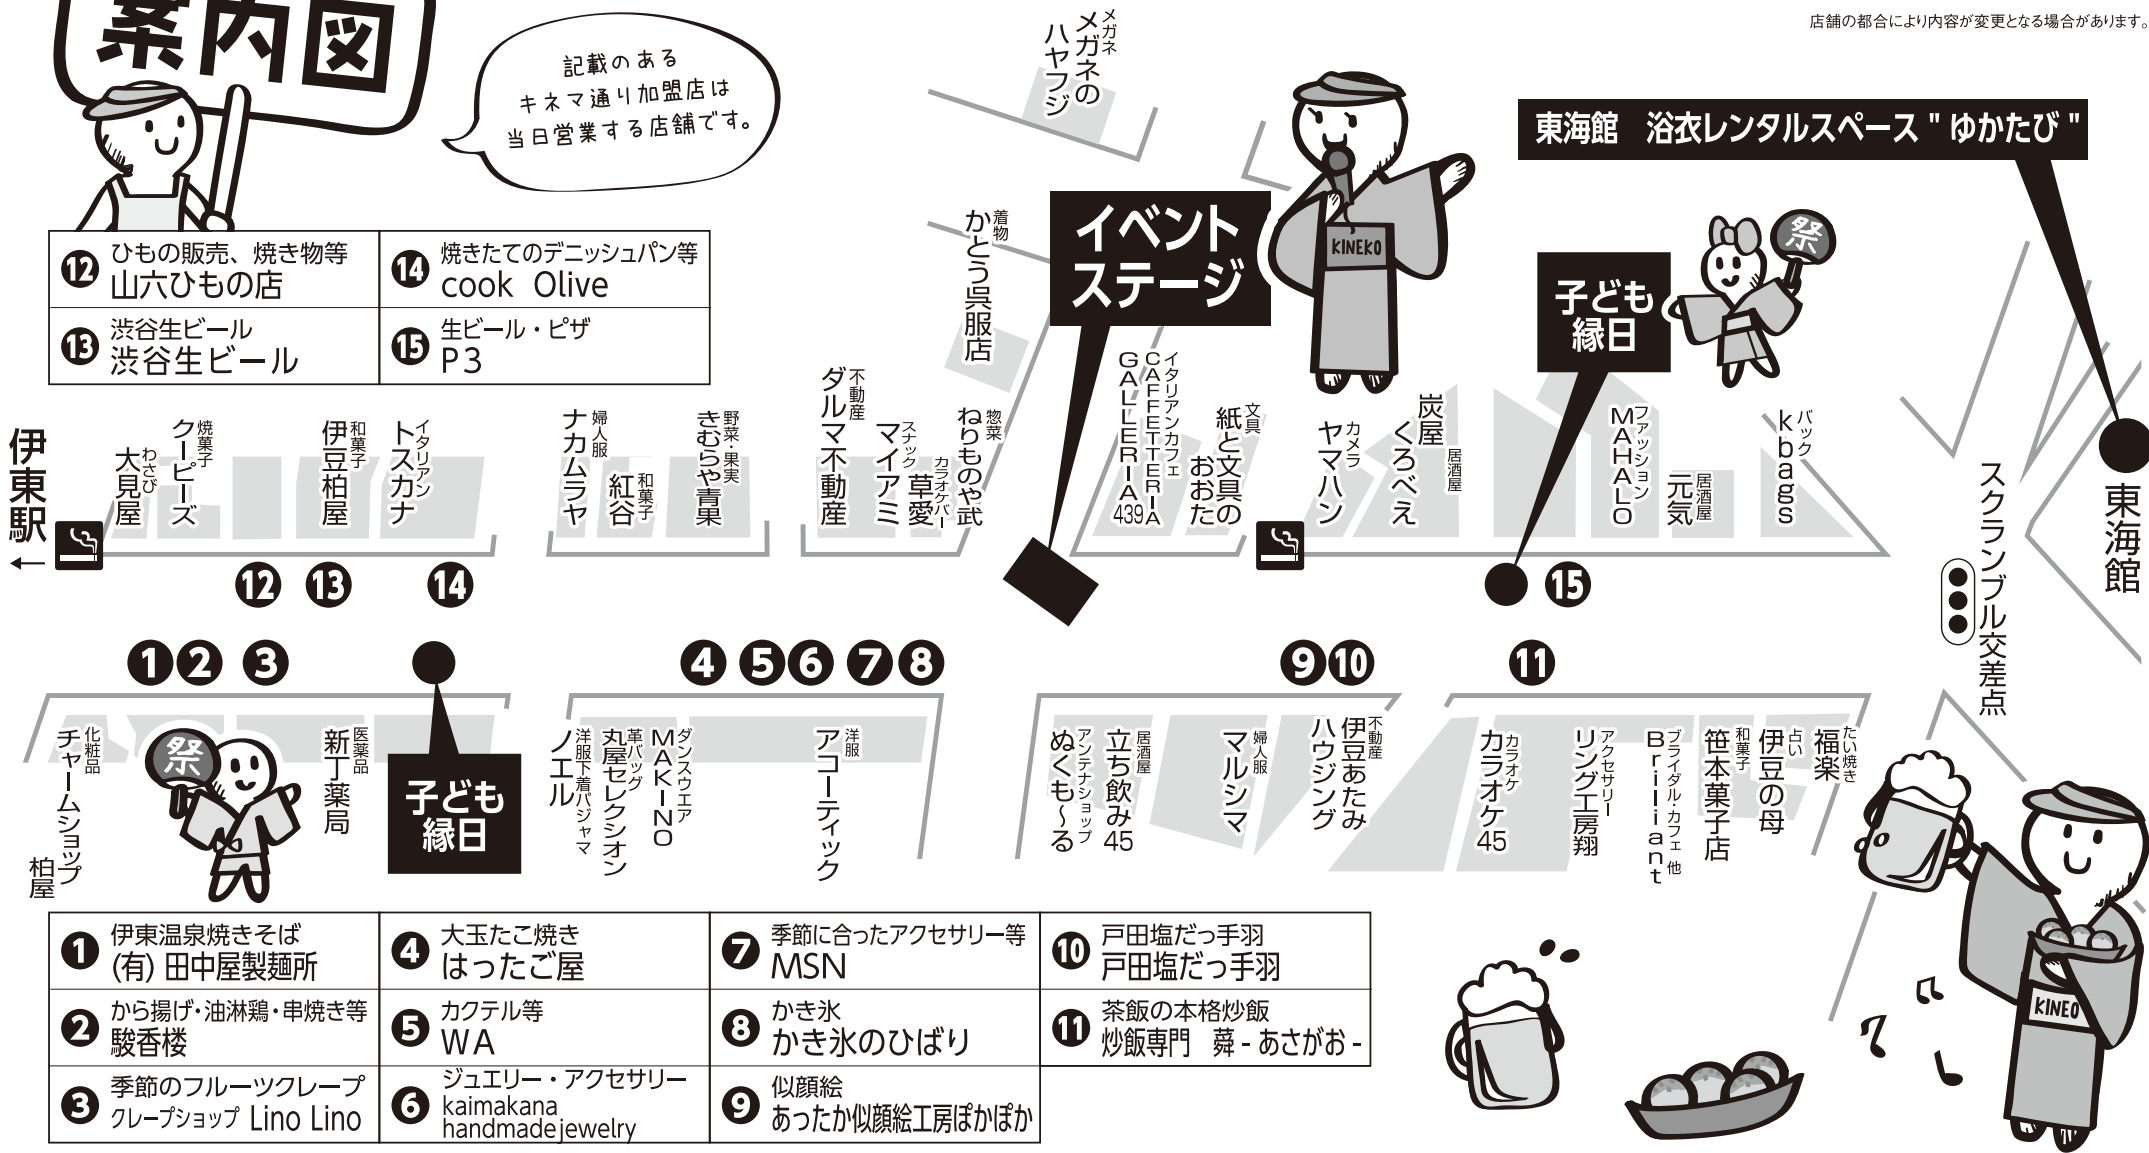

★キネマ通り★宵祭り

サマーナイトフェスティバル

案内図

記載のある
キネマ通り加盟店は
当日営業する店舗です。

12 ひもの販売、焼き物等 山六ひもの店	14 焼きたてのデニッシュパン等 cook Olive
13 渋谷生ビール 渋谷生ビール	15 生ビール・ピザ P3

店舗の都合により内容が変更となる場合があります。

1 伊東温泉焼きそば (有) 田中屋製麺所	4 大玉たこ焼き はったご屋	7 季節に合ったアクセサリ等 MSN	10 戸田塩だっ手羽 戸田塩だっ手羽
2 から揚げ・油淋鶏・串焼き等 駿香楼	5 カクテル等 WA	8 かき氷 かき氷のひばり	11 茶飯の本格炒飯 炒飯専門 舞-あさがお-
3 季節のフルーツクレープ クレープショップ Lino Lino	6 ジュエリー・アクセサリ等 kaimakana handmadejewelry	9 似顔絵 あったか似顔絵工房ぽかぽか	